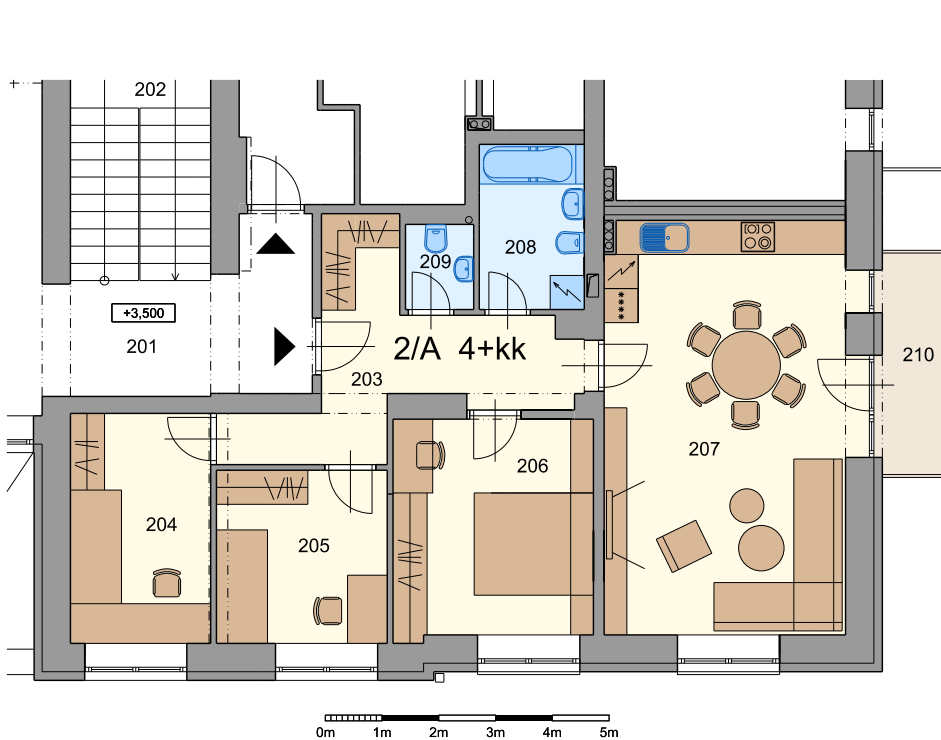

750 BARTOŠOVA, HOLEŠOV 10 BJ

ADAPTACE OBJEKTU NA BYTOVÝ DŮM

BYT 1/D 3+kk

BYT 1/D 3+kk		PLOCHA [m ²]
130	CHODBA	14,06
131	WC	2,48
132	KOUPELNA	5,19
133	POKOJ	10,73
134	POKOJ	13,57
135	OBÝVACÍ POKOJ + KUCHYŇSKÝ KOUT	25,38
UŽITNÁ PLOCHA BYTU		71,41
PLOCHA OBYTNÝCH MÍSTNOSTÍ		49,68
136	TERASA	14,58
ZAHRADA VČETNĚ TERASY		214

750 BARTOŠOVA, HOLEŠOV 10 BJ

ADAPTACE OBJEKTU NA BYTOVÝ DŮM

BYT 2/A 4+kk

2.NP

BYT 2/A 4+kk		PLOCHA [m ²]
203	CHODBA	12,19
204	POKOJ	9,95
205	POKOJ	9,18
206	POKOJ	13,54
207	OBÝVACÍ POKOJ + KUCHYŇSKÝ KOUT	30,91
208	KOUPELNA	5,38
209	WC	1,96
UŽITNÁ PLOCHA BYTU		83,11
PLOCHA OBYTNÝCH MÍSTNOSTÍ		63,58
210	BALKON	4,80