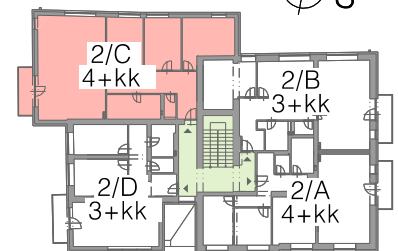

750 BARTOŠOVA, HOLEŠOV 10 BJ

ADAPTACE OBJEKTU NA BYTOVÝ DŮM

BYT 2/B 3+kk

2.NP

BYT 2/B 3+kk		PLOCHA [m ²]
211	CHODBA	15,54
212	KOUPELNA	4,88
213	WC	1,76
214	OBÝVACÍ POKOJ + KUCHYŇSKÝ KOUT	31,00
215	POKOJ	13,48
216	POKOJ	15,44
UŽITNÁ PLOCHA BYTU		82,1
PLOCHA OBYTNÝCH MÍSTNOSTÍ		59,92
217	BALKON	4,80

750 BARTOŠOVA, HOLEŠOV 10 BJ

ADAPTACE OBJEKTU NA BYTOVÝ DŮM

BYT 2/C 4+kk

2.NP

BYT 2/C 4+kk		PLOCHA [m ²]
218	CHODBA	16,69
219	POKOJ	14,75
220	POKOJ	12,84
221	POKOJ	12,86
222	OBÝVACÍ POKOJ + KUCHYŇSKÝ KOUT	46,43
223	KOUPELNA	8,82
224	WC	1,90
UŽITNÁ PLOCHA BYTU		114,29
PLOCHA OBYTNÝCH MÍSTNOSTÍ		86,88
225	BALKON	4,80