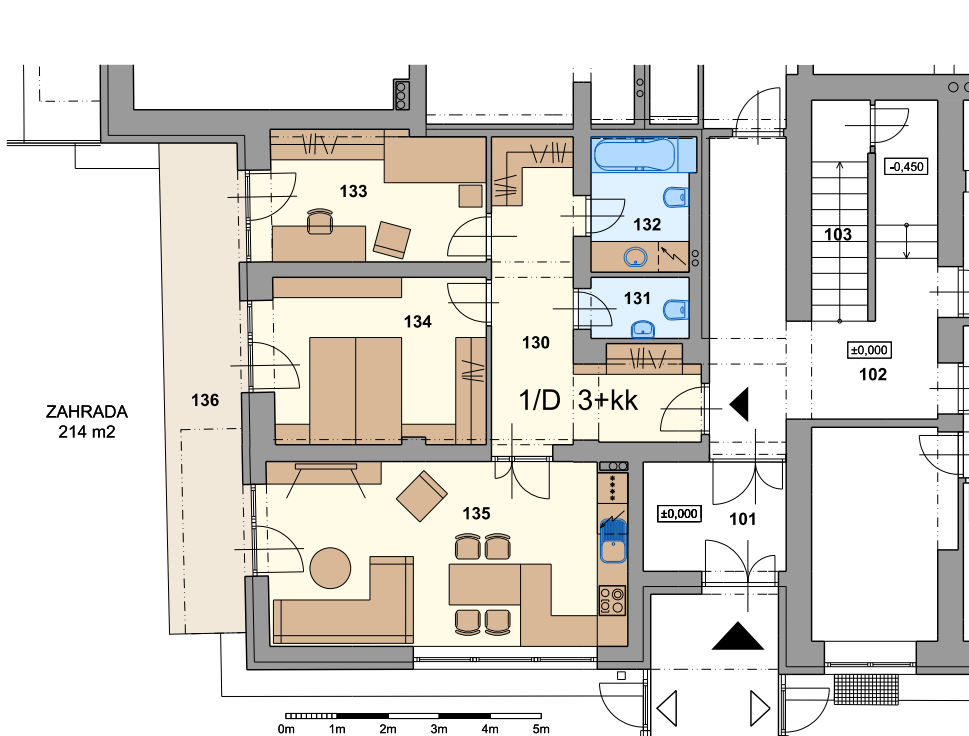

750 BARTOŠOVA, HOLEŠOV 10 BJ

ADAPTACE OBJEKTU NA BYTOVÝ DŮM

BYT 1/B 3+kk

BYT 1/B 3+kk		PLOCHA [m ²]
112	ZÁDVEŘÍ	5,19
113	CHODBA	9,59
114	KOUPELNA	3,87
115	KOMORA	1,39
116	WC	1,66
117	OBÝVACÍ POKOJ + KUCHYŇSKÝ KOUT	30,97
118	POKOJ	12,96
119	POKOJ	17,49
UŽITNÁ PLOCHA BYTU		83,12
PLOCHA OBYTNÝCH MÍSTNOSTÍ		61,42
120	TERASA	7,05
ZAHRADA VČETNĚ TERASY		34

750 BARTOŠOVA, HOLEŠOV 10 BJ

ADAPTACE OBJEKTU NA BYTOVÝ DŮM

BYT 1/C 4+kk

BYT 1/C 4+kk		PLOCHA [m ²]
121	ZÁDVEŘÍ	3,66
122	CHODBA	12,87
123	POKOJ	13,35
124	POKOJ	12,11
125	POKOJ	10,79
126	OBÝVACÍ POKOJ + KUCHYŇSKÝ KOUT	43,95
127	KOUPELNA	7,95
128	WC	1,78
UŽITNÁ PLOCHA BYTU		106,46
PLOCHA OBYTNÝCH MÍSTNOSTÍ		80,2
129	TERASA	7,25
ZAHRADA VČETNĚ TERASY		99

750 BARTOŠOVA, HOLEŠOV 10 BJ

ADAPTACE OBJEKTU NA BYTOVÝ DŮM

BYT 1/D 3+kk

BYT 1/D 3+kk		PLOCHA [m ²]
130	CHODBA	14,06
131	WC	2,48
132	KOUPELNA	5,19
133	POKOJ	10,73
134	POKOJ	13,57
135	OBÝVACÍ POKOJ + KUCHYŇSKÝ KOUT	25,38
UŽITNÁ PLOCHA BYTU		71,41
PLOCHA OBYTNÝCH MÍSTNOSTÍ		49,68
136	TERASA	14,58
ZAHRADA VČETNĚ TERASY		214