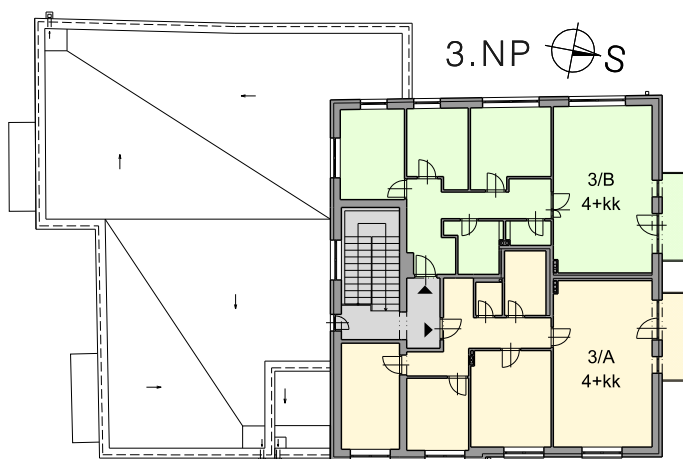

750 BARTOŠOVA, HOLEŠOV 10 BJ

ADAPTACE OBJEKTU NA BYTOVÝ DŮM

CELKOVÝ STAV

SPOLEČNÉ PROSTORY	
CELKOVÁ PLOCHA	29,83
BYT 1/A 4+kk	PLOCHA [m ²]
UŽITNÁ PLOCHA BYTU	81,1
PLOCHA OBYTNÝCH MÍSTNOSTÍ	63,32
TERASA	7,05
ZAHRADA	96,0
BYT 1/B 3+kk	PLOCHA [m ²]
UŽITNÁ PLOCHA BYTU	83,12
PLOCHA OBYTNÝCH MÍSTNOSTÍ	61,42
TERASA	7,05
ZAHRADA	34,0
BYT 1/C 4+kk	PLOCHA [m ²]
UŽITNÁ PLOCHA BYTU	106,46
PLOCHA OBYTNÝCH MÍSTNOSTÍ	80,2
TERASA	14,27
ZAHRADA	99,0
BYT 1/D 3+kk	PLOCHA [m ²]
UŽITNÁ PLOCHA BYTU	71,41
PLOCHA OBYTNÝCH MÍSTNOSTÍ	49,68
TERASA	14,58
ZAHRADA	214,0

SPOLEČNÉ PROSTORY	
CELKOVÁ PLOCHA	30,24
BYT 2/A 4+kk	PLOCHA [m ²]
UŽITNÁ PLOCHA BYTU	83,11
PLOCHA OBYTNÝCH MÍSTNOSTÍ	63,58
BALKON	4,80
BYT 2/B 3+kk	PLOCHA [m ²]
UŽITNÁ PLOCHA BYTU	82,1
PLOCHA OBYTNÝCH MÍSTNOSTÍ	59,92
BALKON	4,80
BYT 2/C 4+kk	PLOCHA [m ²]
UŽITNÁ PLOCHA BYTU	114,29
PLOCHA OBYTNÝCH MÍSTNOSTÍ	86,88
BALKON	4,80
BYT 2/D 3+kk	PLOCHA [m ²]
UŽITNÁ PLOCHA BYTU	69,72
PLOCHA OBYTNÝCH MÍSTNOSTÍ	49,59
BALKON	4,80

SPOLEČNÉ PROSTORY	
CELKOVÁ PLOCHA	9,32
BYT 3/A 4+kk	PLOCHA [m ²]
UŽITNÁ PLOCHA BYTU	92,41
PLOCHA OBYTNÝCH MÍSTNOSTÍ	70,51
BALKON	4,80
BYT 3/B 4+kk	PLOCHA [m ²]
UŽITNÁ PLOCHA BYTU	88,55
PLOCHA OBYTNÝCH MÍSTNOSTÍ	66,92
BALKON	4,80