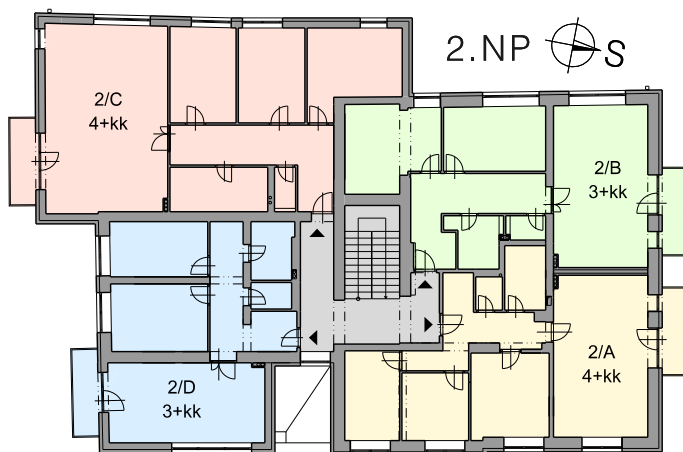

750 BARTOŠOVA, HOLEŠOV 10 BJ

ADAPTACE OBJEKTU NA BYTOVÝ DŮM

CELKOVÝ STAV

SPOLEČNÉ PROSTORY	
CELKOVÁ PLOCHA	29,83
BYT 1/A 4+kk	PLOCHA [m ²]
UŽITNÁ PLOCHA BYTU	81,1
PLOCHA OBYTNÝCH MÍSTNOSTÍ	63,32
TERASA	7,05
ZAHRADA	96,0
BYT 1/B 3+kk	PLOCHA [m ²]
UŽITNÁ PLOCHA BYTU	83,12
PLOCHA OBYTNÝCH MÍSTNOSTÍ	61,42
TERASA	7,05
ZAHRADA	34,0
BYT 1/C 4+kk	PLOCHA [m ²]
UŽITNÁ PLOCHA BYTU	106,46
PLOCHA OBYTNÝCH MÍSTNOSTÍ	80,2
TERASA	14,27
ZAHRADA	99,0
BYT 1/D 3+kk	PLOCHA [m ²]
UŽITNÁ PLOCHA BYTU	71,41
PLOCHA OBYTNÝCH MÍSTNOSTÍ	49,68
TERASA	14,58
ZAHRADA	214,0

SPOLEČNÉ PROSTORY	
CELKOVÁ PLOCHA	30,24
BYT 2/A 4+kk	PLOCHA [m ²]
UŽITNÁ PLOCHA BYTU	83,11
PLOCHA OBYTNÝCH MÍSTNOSTÍ	63,58
BALKON	4,80
BYT 2/B 3+kk	PLOCHA [m ²]
UŽITNÁ PLOCHA BYTU	82,1
PLOCHA OBYTNÝCH MÍSTNOSTÍ	59,92
BALKON	4,80
BYT 2/C 4+kk	PLOCHA [m ²]
UŽITNÁ PLOCHA BYTU	114,29
PLOCHA OBYTNÝCH MÍSTNOSTÍ	86,88
BALKON	4,80
BYT 2/D 3+kk	PLOCHA [m ²]
UŽITNÁ PLOCHA BYTU	69,72
PLOCHA OBYTNÝCH MÍSTNOSTÍ	49,59
BALKON	4,80

SPOLEČNÉ PROSTORY	
CELKOVÁ PLOCHA	9,32
BYT 3/A 4+kk	PLOCHA [m ²]
UŽITNÁ PLOCHA BYTU	92,41
PLOCHA OBYTNÝCH MÍSTNOSTÍ	70,51
BALKON	4,80
BYT 3/B 4+kk	PLOCHA [m ²]
UŽITNÁ PLOCHA BYTU	88,55
PLOCHA OBYTNÝCH MÍSTNOSTÍ	66,92
BALKON	4,80