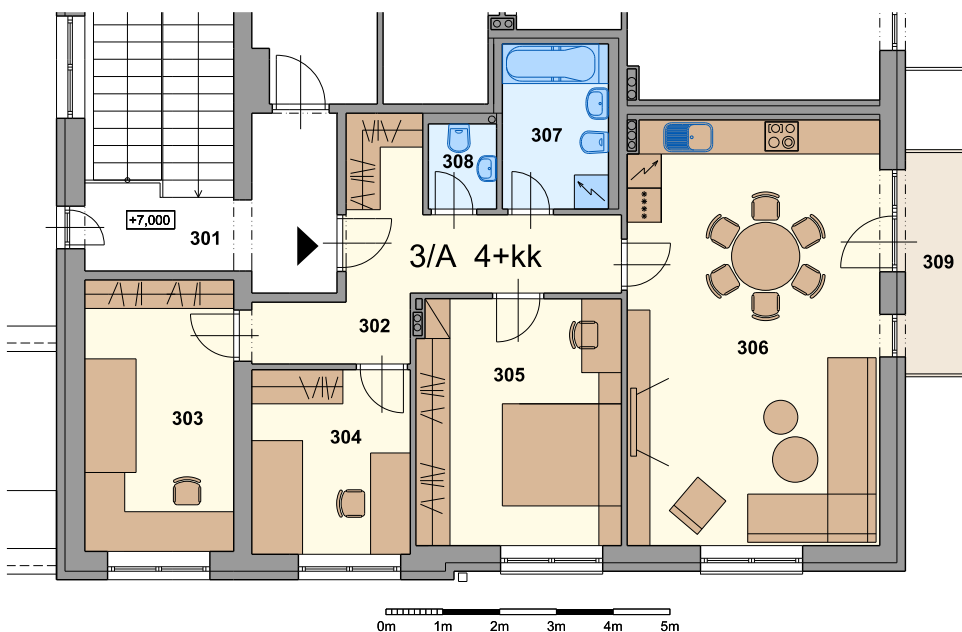

750 BARTOŠOVA, HOLEŠOV 10 BJ

ADAPTACE OBJEKTU NA BYTOVÝ DŮM

BYT 2/D 3+kk

2.NP

BYT 2/C 4+kk		PLOCHA [m ²]
218	CHODBA	16,69
219	POKOJ	14,75
220	POKOJ	12,84
221	POKOJ	12,86
222	OBÝVACÍ POKOJ + KUCHYŇSKÝ KOUT	46,43
223	KOUPELNA	8,82
224	WC	1,90
UŽITNÁ PLOCHA BYTU		114,29
PLOCHA OBYTNÝCH MÍSTNOSTÍ		86,88
225	BALKON	4,80

750 BARTOŠOVA, HOLEŠOV 10 BJ

ADAPTACE OBJEKTU NA BYTOVÝ DŮM

BYT 3/A 4+kk

BYT 3/A 4+kk		PLOCHA [m ²]
302	CHODBA	14,58
303	POKOJ	12,52
304	POKOJ	9,07
305	POKOJ	15,67
306	OBÝVACÍ POKOJ + KUCHYŇSKÝ KOUT	33,25
307	KOUPELNA	5,44
308	WC	1,88
UŽITNÁ PLOCHA BYTU		92,41
PLOCHA OBYTNÝCH MÍSTNOSTÍ		70,51
309	BALKON	4,80