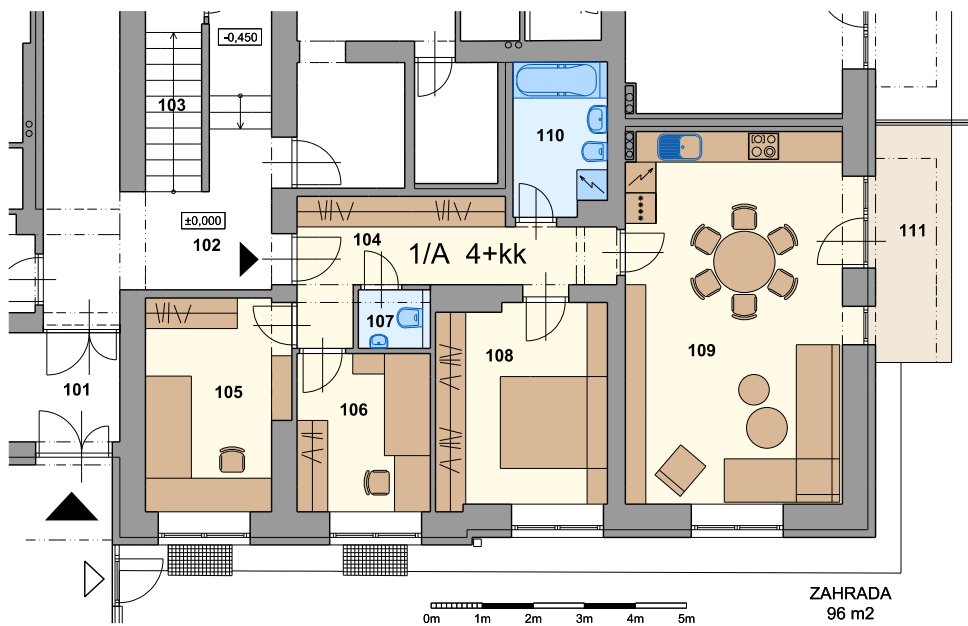

SPOLEČNÉ PROSTORY	
CELKOVÁ PLOCHA	30,24
BYT 2/A 4+kk	PLOCHA [m ²]
UŽITNÁ PLOCHA BYTU	83,11
PLOCHA OBYTNÝCH MÍSTNOSTÍ	63,58
BALKON	4,80
BYT 2/B 3+kk	PLOCHA [m ²]
UŽITNÁ PLOCHA BYTU	82,1
PLOCHA OBYTNÝCH MÍSTNOSTÍ	59,92
BALKON	4,80
BYT 2/C 4+kk	PLOCHA [m ²]
UŽITNÁ PLOCHA BYTU	114,29
PLOCHA OBYTNÝCH MÍSTNOSTÍ	86,88
BALKON	4,80
BYT 2/D 3+kk	PLOCHA [m ²]
UŽITNÁ PLOCHA BYTU	69,72
PLOCHA OBYTNÝCH MÍSTNOSTÍ	49,59
BALKON	4,80

SPOLEČNÉ PROSTORY	
CELKOVÁ PLOCHA	9,32
BYT 3/A 4+kk	PLOCHA [m ²]
UŽITNÁ PLOCHA BYTU	92,41
PLOCHA OBYTNÝCH MÍSTNOSTÍ	70,51
BALKON	4,80
BYT 3/B 4+kk	PLOCHA [m ²]
UŽITNÁ PLOCHA BYTU	88,55
PLOCHA OBYTNÝCH MÍSTNOSTÍ	66,92
BALKON	4,80

750 BARTOŠOVA, HOLEŠOV 10 BJ

ADAPTACE OBJEKTU NA BYTOVÝ DŮM

BYT 1/A 4+kk

BYT 1/A 4+kk		PLOCHA [m ²]
104	CHODBA	10,90
105	POKOJ	11,18
106	POKOJ	8,09
107	WC	1,45
108	POKOJ	13,15
109	OBÝVACÍ POKOJ + KUCHYŇSKÝ KOUT	30,90
110	KOUPELNA	5,43
UŽITNÁ PLOCHA BYTU		81,1
PLOCHA OBYTNÝCH MÍSTNOSTÍ		63,32
111	TERASA	7,05
ZAHRADA VČETNĚ TERASY		96