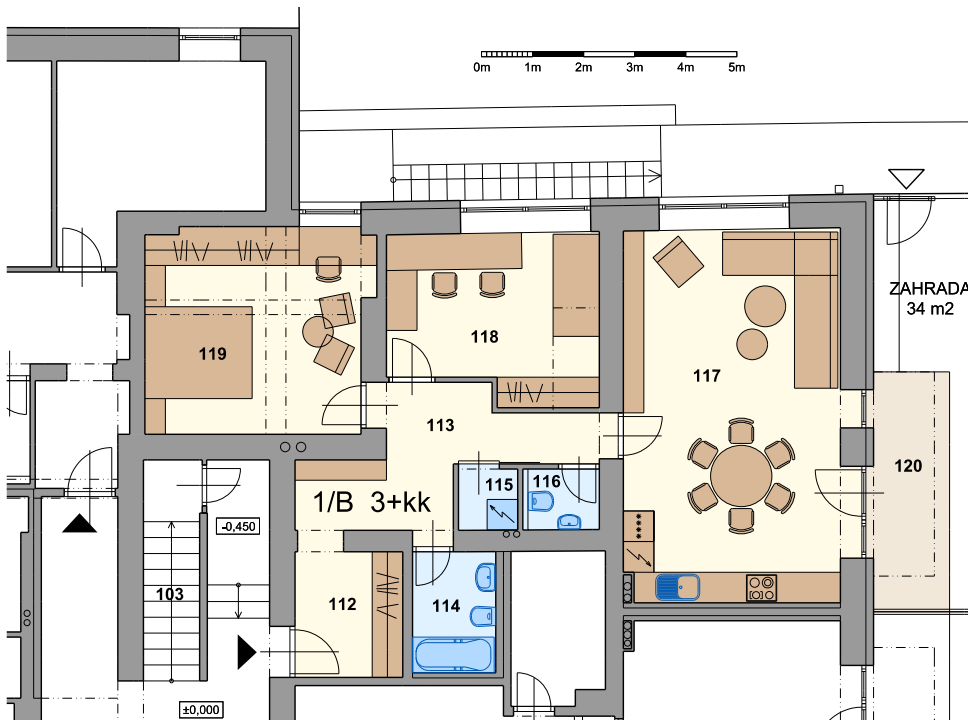

SPOLEČNÉ PROSTORY	
CELKOVÁ PLOCHA	9,32
BYT 3/A 4+kk	PLOCHA [m ²]
UŽITNÁ PLOCHA BYTU	92,41
PLOCHA OBYTNÝCH MÍSTNOSTÍ	70,51
BALKON	4,80
BYT 3/B 4+kk	PLOCHA [m ²]
UŽITNÁ PLOCHA BYTU	88,55
PLOCHA OBYTNÝCH MÍSTNOSTÍ	66,92
BALKON	4,80

750 BARTOŠOVA, HOLEŠOV 10 BJ

ADAPTACE OBJEKTU NA BYTOVÝ DŮM

BYT 1/A 4+kk

BYT 1/A 4+kk		PLOCHA [m ²]
104	CHODBA	10,90
105	POKOJ	11,18
106	POKOJ	8,09
107	WC	1,45
108	POKOJ	13,15
109	OBÝVACÍ POKOJ + KUCHYŇSKÝ KOUT	30,90
110	KOUPELNA	5,43
UŽITNÁ PLOCHA BYTU		81,1
PLOCHA OBYTNÝCH MÍSTNOSTÍ		63,32
111	TERASA	7,05
ZAHRADA VČETNĚ TERASY		96

750 BARTOŠOVA, HOLEŠOV 10 BJ

ADAPTACE OBJEKTU NA BYTOVÝ DŮM

BYT 1/B 3+kk

BYT 1/B 3+kk		PLOCHA [m ²]
112	ZÁDVEŘÍ	5,19
113	CHODBA	9,59
114	KOUPELNA	3,87
115	KOMORA	1,39
116	WC	1,66
117	OBÝVACÍ POKOJ + KUCHYŇSKÝ KOUT	30,97
118	POKOJ	12,96
119	POKOJ	17,49
UŽITNÁ PLOCHA BYTU		83,12
PLOCHA OBYTNÝCH MÍSTNOSTÍ		61,42
120	TERASA	7,05
ZAHRADA VČETNĚ TERASY		34