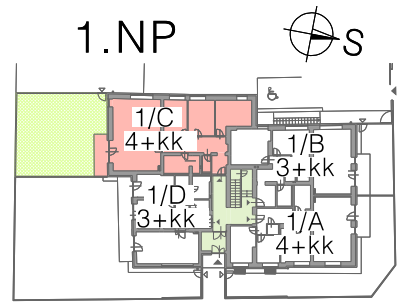

750 BARTOŠOVA, HOLEŠOV 10 BJ

ADAPTACE OBJEKTU NA BYTOVÝ DŮM

BYT 1/B 3+kk

BYT 1/B 3+kk		PLOCHA [m ²]
112	ZÁDVEŘÍ	5,19
113	CHODBA	9,59
114	KOUPELNA	3,87
115	KOMORA	1,39
116	WC	1,66
117	OBÝVACÍ POKOJ + KUCHYŇSKÝ KOUT	30,97
118	POKOJ	12,96
119	POKOJ	17,49
UŽITNÁ PLOCHA BYTU		83,12
PLOCHA OBYTNÝCH MÍSTNOSTÍ		61,42
120	TERASA	7,05
ZAHRADA VČETNĚ TERASY		34

750 BARTOŠOVA, HOLEŠOV 10 BJ

ADAPTACE OBJEKTU NA BYTOVÝ DŮM

BYT 1/C 4+kk

BYT 1/C 4+kk		PLOCHA [m ²]
121	ZÁDVEŘÍ	3,66
122	CHODBA	12,87
123	POKOJ	13,35
124	POKOJ	12,11
125	POKOJ	10,79
126	OBÝVACÍ POKOJ + KUCHYŇSKÝ KOUT	43,95
127	KOUPELNA	7,95
128	WC	1,78
UŽITNÁ PLOCHA BYTU		106,46
PLOCHA OBYTNÝCH MÍSTNOSTÍ		80,2
129	TERASA	7,25
ZAHRADA VČETNĚ TERASY		99

750 BARTOŠOVA, HOLEŠOV 10 BJ

ADAPTACE OBJEKTU NA BYTOVÝ DŮM

BYT 1/D 3+kk

BYT 1/D 3+kk		PLOCHA [m ²]
130	CHODBA	14,06
131	WC	2,48
132	KOUPELNA	5,19
133	POKOJ	10,73
134	POKOJ	13,57
135	OBÝVACÍ POKOJ + KUCHYŇSKÝ KOUT	25,38
UŽITNÁ PLOCHA BYTU		71,41
PLOCHA OBYTNÝCH MÍSTNOSTÍ		49,68
136	TERASA	14,58
ZAHRADA VČETNĚ TERASY		214