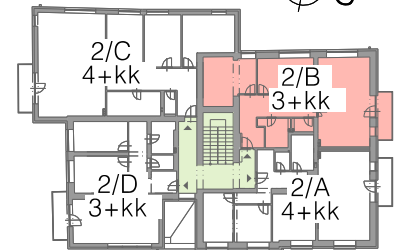

750 BARTOŠOVA, HOLEŠOV 10 BJ

ADAPTACE OBJEKTU NA BYTOVÝ DŮM

BYT 2/A 4+kk

2.NP

BYT 2/A 4+kk		PLOCHA [m ²]
203	CHODBA	12,19
204	POKOJ	9,95
205	POKOJ	9,18
206	POKOJ	13,54
207	OBÝVACÍ POKOJ + KUCHYŇSKÝ KOUT	30,91
208	KOUPELNA	5,38
209	WC	1,96
UŽITNÁ PLOCHA BYTU		83,11
PLOCHA OBYTNÝCH MÍSTNOSTÍ		63,58
210	BALKON	4,80

750 BARTOŠOVA, HOLEŠOV 10 BJ

ADAPTACE OBJEKTU NA BYTOVÝ DŮM

BYT 2/B 3+kk

2.NP

BYT 2/B 3+kk		PLOCHA [m ²]
211	CHODBA	15,54
212	KOUPELNA	4,88
213	WC	1,76
214	OBÝVACÍ POKOJ + KUCHYŇSKÝ KOUT	31,00
215	POKOJ	13,48
216	POKOJ	15,44
UŽITNÁ PLOCHA BYTU		82,1
PLOCHA OBYTNÝCH MÍSTNOSTÍ		59,92
217	BALKON	4,80