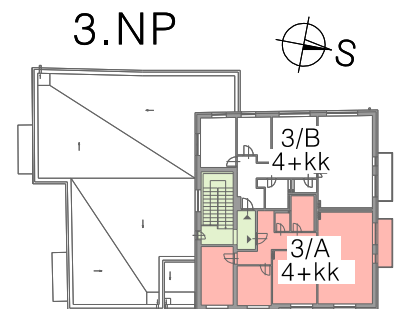

750 BARTOŠOVA, HOLEŠOV 10 BJ

ADAPTACE OBJEKTU NA BYTOVÝ DŮM

BYT 2/D 3+kk

2.NP

BYT 2/C 4+kk		PLOCHA [m ²]
218	CHODBA	16,69
219	POKOJ	14,75
220	POKOJ	12,84
221	POKOJ	12,86
222	OBÝVACÍ POKOJ + KUCHYŇSKÝ KOUT	46,43
223	KOUPELNA	8,82
224	WC	1,90
UŽITNÁ PLOCHA BYTU		114,29
PLOCHA OBYTNÝCH MÍSTNOSTÍ		86,88
225	BALKON	4,80

750 BARTOŠOVA, HOLEŠOV 10 BJ

ADAPTACE OBJEKTU NA BYTOVÝ DŮM

BYT 3/A 4+kk

BYT 3/A 4+kk		PLOCHA [m ²]
302	CHODBA	14,58
303	POKOJ	12,52
304	POKOJ	9,07
305	POKOJ	15,67
306	OBÝVACÍ POKOJ + KUCHYŇSKÝ KOUT	33,25
307	KOUPELNA	5,44
308	WC	1,88
UŽITNÁ PLOCHA BYTU		92,41
PLOCHA OBYTNÝCH MÍSTNOSTÍ		70,51
309	BALKON	4,80