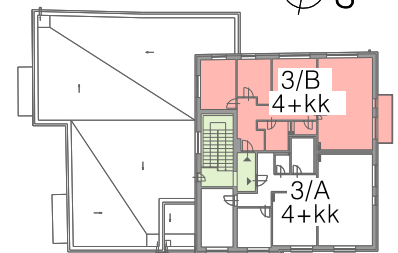

3.NP

BYT 3/B 4+kk		PLOCHA [m²]
310	CHODBA	14,72
311	KOUPELNA	4,88
312	WC	2,03
313	OBÝVACÍ POKOJ + KUCHYŇSKÝ KOUT	33,37
314	POKOJ	12,57
315	POKOJ	9,19
316	POKOJ	11,79
UŽITNÁ PLOCHA BYTU		88,55
PLOCHA OBYTNÝCH MÍSTNOSTÍ		66,92
317	BALKON	4,80