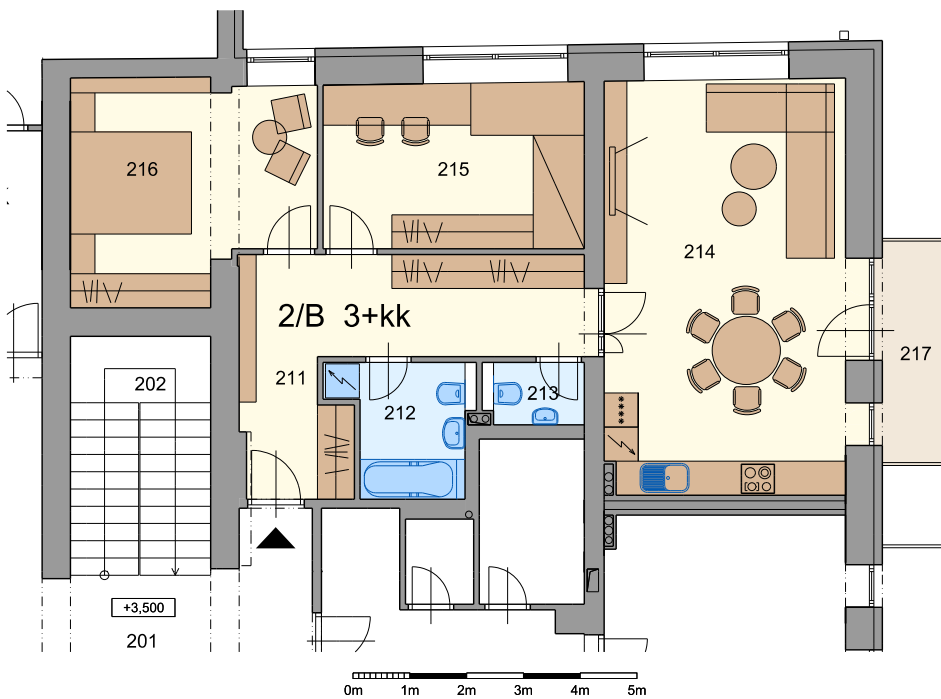

750 BARTOŠOVA, HOLEŠOV 10 BJ

ADAPTACE OBJEKTU NA BYTOVÝ DŮM

BYT 2/A 4+kk

2.NP

BYT 2/A 4+kk		PLOCHA [m ²]
203	CHODBA	12,19
204	POKOJ	9,95
205	POKOJ	9,18
206	POKOJ	13,54
207	OBÝVACÍ POKOJ + KUCHYŇSKÝ KOUT	30,91
208	KOUPELNA	5,38
209	WC	1,96
UŽITNÁ PLOCHA BYTU		83,11
PLOCHA OBYTNÝCH MÍSTNOSTÍ		63,58
210	BALKON	4,80

750 BARTOŠOVA, HOLEŠOV 10 BJ

ADAPTACE OBJEKTU NA BYTOVÝ DŮM

BYT 2/B 3+kk

2.NP

BYT 2/B 3+kk		PLOCHA [m ²]
211	CHODBA	15,54
212	KOUPELNA	4,88
213	WC	1,76
214	OBÝVACÍ POKOJ + KUCHYŇSKÝ KOUT	31,00
215	POKOJ	13,48
216	POKOJ	15,44
UŽITNÁ PLOCHA BYTU		82,1
PLOCHA OBYTNÝCH MÍSTNOSTÍ		59,92
217	BALKON	4,80