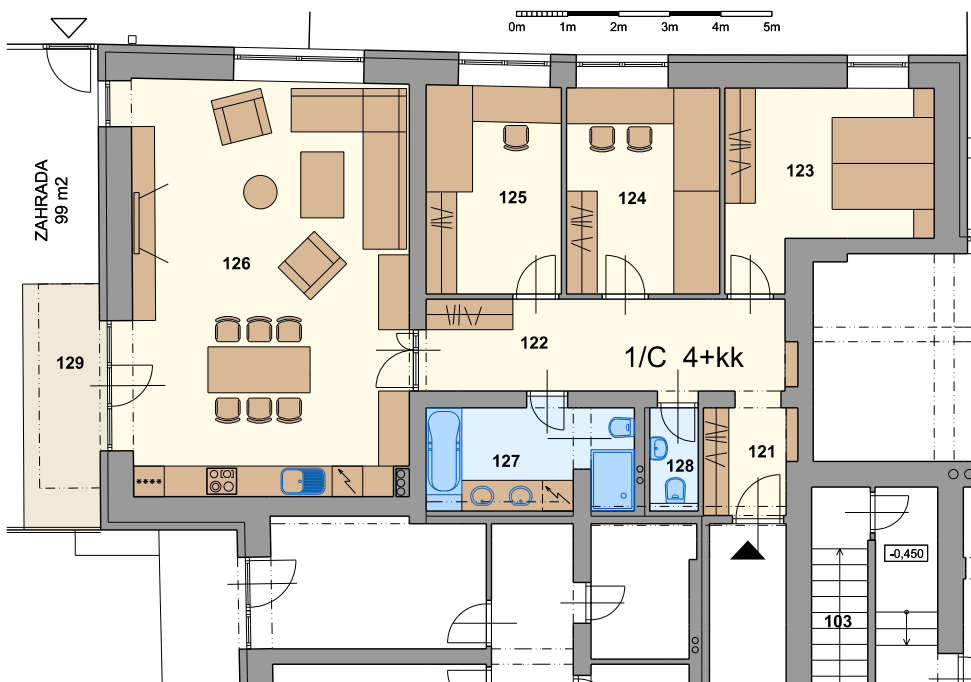

SPOLEČNÉ PROSTORY	
CELKOVÁ PLOCHA	9,32
BYT 3/A 4+kk	PLOCHA [m ²]
UŽITNÁ PLOCHA BYTU	92,41
PLOCHA OBYTNÝCH MÍSTNOSTÍ	70,51
BALKON	4,80
BYT 3/B 4+kk	PLOCHA [m ²]
UŽITNÁ PLOCHA BYTU	88,55
PLOCHA OBYTNÝCH MÍSTNOSTÍ	66,92
BALKON	4,80

750 BARTOŠOVA, HOLEŠOV 10 BJ

ADAPTACE OBJEKTU NA BYTOVÝ DŮM

BYT 1/A 4+kk

BYT 1/A 4+kk		PLOCHA [m ²]
104	CHODBA	10,90
105	POKOJ	11,18
106	POKOJ	8,09
107	WC	1,45
108	POKOJ	13,15
109	OBÝVACÍ POKOJ + KUCHYŇSKÝ KOUT	30,90
110	KOUPELNA	5,43
UŽITNÁ PLOCHA BYTU		81,1
PLOCHA OBYTNÝCH MÍSTNOSTÍ		63,32
111	TERASA	7,05
ZAHRADA VČETNĚ TERASY		96

750 BARTOŠOVA, HOLEŠOV 10 BJ

ADAPTACE OBJEKTU NA BYTOVÝ DŮM

BYT 1/B 3+kk

BYT 1/B 3+kk		PLOCHA [m ²]
112	ZÁDVEŘÍ	5,19
113	CHODBA	9,59
114	KOUPELNA	3,87
115	KOMORA	1,39
116	WC	1,66
117	OBÝVACÍ POKOJ + KUCHYŇSKÝ KOUT	30,97
118	POKOJ	12,96
119	POKOJ	17,49
UŽITNÁ PLOCHA BYTU		83,12
PLOCHA OBYTNÝCH MÍSTNOSTÍ		61,42
120	TERASA	7,05
ZAHRADA VČETNĚ TERASY		34

750 BARTOŠOVA, HOLEŠOV 10 BJ

ADAPTACE OBJEKTU NA BYTOVÝ DŮM

BYT 1/C 4+kk

BYT 1/C 4+kk		PLOCHA [m ²]
121	ZÁDVEŘÍ	3,66
122	CHODBA	12,87
123	POKOJ	13,35
124	POKOJ	12,11
125	POKOJ	10,79
126	OBÝVACÍ POKOJ + KUCHYŇSKÝ KOUT	43,95
127	KOUPELNA	7,95
128	WC	1,78
UŽITNÁ PLOCHA BYTU		106,46
PLOCHA OBYTNÝCH MÍSTNOSTÍ		80,2
129	TERASA	7,25
ZAHRADA VČETNĚ TERASY		99