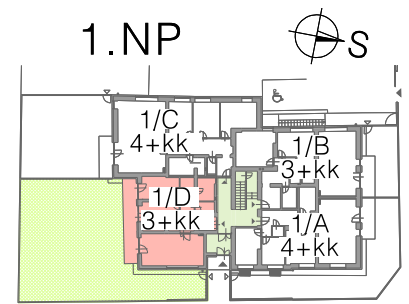

750 BARTOŠOVA, HOLEŠOV 10 BJ

ADAPTACE OBJEKTU NA BYTOVÝ DŮM

BYT 1/B 3+kk

BYT 1/B 3+kk		PLOCHA [m ²]
112	ZÁDVEŘÍ	5,19
113	CHODBA	9,59
114	KOUPELNA	3,87
115	KOMORA	1,39
116	WC	1,66
117	OBÝVACÍ POKOJ + KUCHYŇSKÝ KOUT	30,97
118	POKOJ	12,96
119	POKOJ	17,49
UŽITNÁ PLOCHA BYTU		83,12
PLOCHA OBYTNÝCH MÍSTNOSTÍ		61,42
120	TERASA	7,05
ZAHRADA VČETNĚ TERASY		34

750 BARTOŠOVA, HOLEŠOV 10 BJ

ADAPTACE OBJEKTU NA BYTOVÝ DŮM

BYT 1/C 4+kk

BYT 1/C 4+kk		PLOCHA [m ²]
121	ZÁDVEŘÍ	3,66
122	CHODBA	12,87
123	POKOJ	13,35
124	POKOJ	12,11
125	POKOJ	10,79
126	OBÝVACÍ POKOJ + KUCHYŇSKÝ KOUT	43,95
127	KOUPELNA	7,95
128	WC	1,78
UŽITNÁ PLOCHA BYTU		106,46
PLOCHA OBYTNÝCH MÍSTNOSTÍ		80,2
129	TERASA	7,25
ZAHRADA VČETNĚ TERASY		99

750 BARTOŠOVA, HOLEŠOV 10 BJ

ADAPTACE OBJEKTU NA BYTOVÝ DŮM

BYT 1/D 3+kk

BYT 1/D 3+kk		PLOCHA [m ²]
130	CHODBA	14,06
131	WC	2,48
132	KOUPELNA	5,19
133	POKOJ	10,73
134	POKOJ	13,57
135	OBÝVACÍ POKOJ + KUCHYŇSKÝ KOUT	25,38
UŽITNÁ PLOCHA BYTU		71,41
PLOCHA OBYTNÝCH MÍSTNOSTÍ		49,68
136	TERASA	14,58
ZAHRADA VČETNĚ TERASY		214