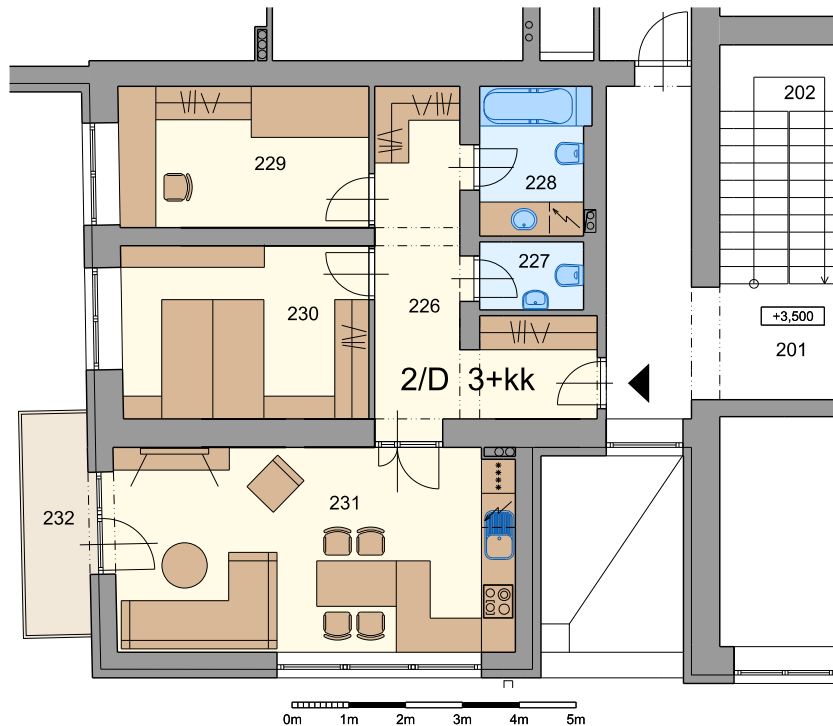

750 BARTOŠOVA, HOLEŠOV 10 BJ

ADAPTACE OBJEKTU NA BYTOVÝ DŮM

BYT 2/D 3+kk