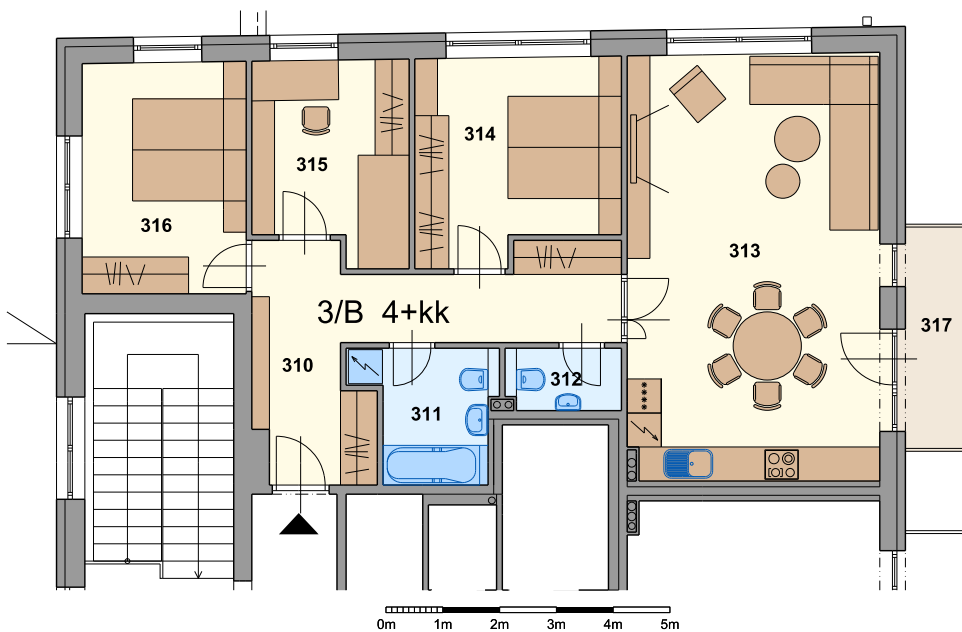

750 BARTOŠOVA, HOLEŠOV 10 BJ

ADAPTACE OBJEKTU NA BYTOVÝ DŮM

BYT 3/A 4+kk

BYT 3/A 4+kk		PLOCHA [m ²]
302	CHODBA	14,58
303	POKOJ	12,52
304	POKOJ	9,07
305	POKOJ	15,67
306	OBÝVACÍ POKOJ + KUCHYŇSKÝ KOUT	33,25
307	KOUPELNA	5,44
308	WC	1,88
UŽITNÁ PLOCHA BYTU		92,41
PLOCHA OBYTNÝCH MÍSTNOSTÍ		70,51
309	BALKON	4,80

750 BARTOŠOVA, HOLEŠOV 10 BJ

ADAPTACE OBJEKTU NA BYTOVÝ DŮM

BYT 3/B 4+kk

3.NP

BYT 3/B 4+kk		PLOCHA [m ²]
310	CHODBA	14,72
311	KOUPELNA	4,88
312	WC	2,03
313	OBÝVACÍ POKOJ + KUCHYŇSKÝ KOUT	33,37
314	POKOJ	12,57
315	POKOJ	9,19
316	POKOJ	11,79
UŽITNÁ PLOCHA BYTU		88,55
PLOCHA OBYTNÝCH MÍSTNOSTÍ		66,92
317	BALKON	4,80